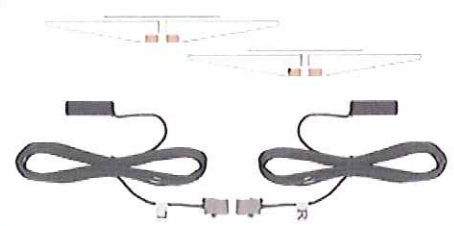

(株)双井自販東京地デジ化キャンペーン

今が
チャンス!!

通常別売のフィルムアンテナ
ZCP-119 (通常価格 8,000円税別) が...
今ならプレゼント!

DTB310 希望小売価格 61,950円
(本体価格 59,000円)

4x4 高性能

高感度受信でキレイな画像
4チューナー合成ダイバーシティ方式

12セグ 便利機能

受信エリアで自動切り替え
ワンセグと12セグが自動で便利に切り替わります

ワンタッチ 便利機能

ワンタッチで走行エリア付近の最適な中継局をサーチし、自動チューニング

見たい番組を簡単に探せます!
見やすい表示を実現!

EPG
EWS 緊急警報放送

在庫が無くなり次第終了!!

4x4
アンテナ付属!

28,500円

※別途取付費が必要です。取付機種によりVTRケーブルが必要です。
※詳細につきましては、弊社営業スタッフまでお問い合わせください。