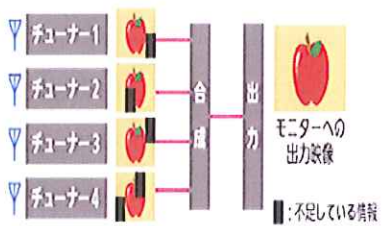

(株)双井自販東京地デジ化キャンペーン

今が
チャンス!!

通常別売のフィルムアンテナ
ZCP-119 (通常価格 8,000円税別) が...
今ならプレゼント!

DTB310 希望小売価格 61,950円
(本体価格 59,000円)

4x4 高性能

高感度受信でキレイな画像
4チューナー合成ダイバーシティ方式

12セグ 便利機能

受信エリアで自動切り替え
ワンセグと12セグが自動で便利に切り替わります

ワンタッチ 便利機能

ワンタッチで走行エリア付近の最適な中継局をサーチし、自動チューニング

見たい番組を簡単に探せます!
見やすい表示を実現!

EPG
EWS 緊急警報放送

在庫が無くなり次第終了!!

4x4
アンテナ付属!

28,500円

※別途取付費が必要です。取付機種によりVTRケーブルが必要です。
※詳細につきましては、弊社営業スタッフまでお問い合わせください。